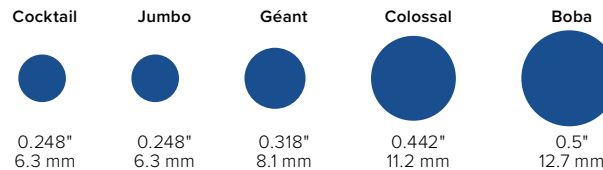

Diamètre extérieur de la paille

Personnalisez vos pailles en papier!

Contactez votre gestionnaire de territoire Lapaco® pour plus d'informations

Lapaco®

LES PRODUITS DE PAPIER LAPACO LTÉE

Lapaco® • 1400, 1re avenue
Sainte-Catherine, QC J5C 1C5

Tél: 450-632-5140

Tél sans frais: 800-361-0992

Email: info@lapaco.com • www.lapaco.com