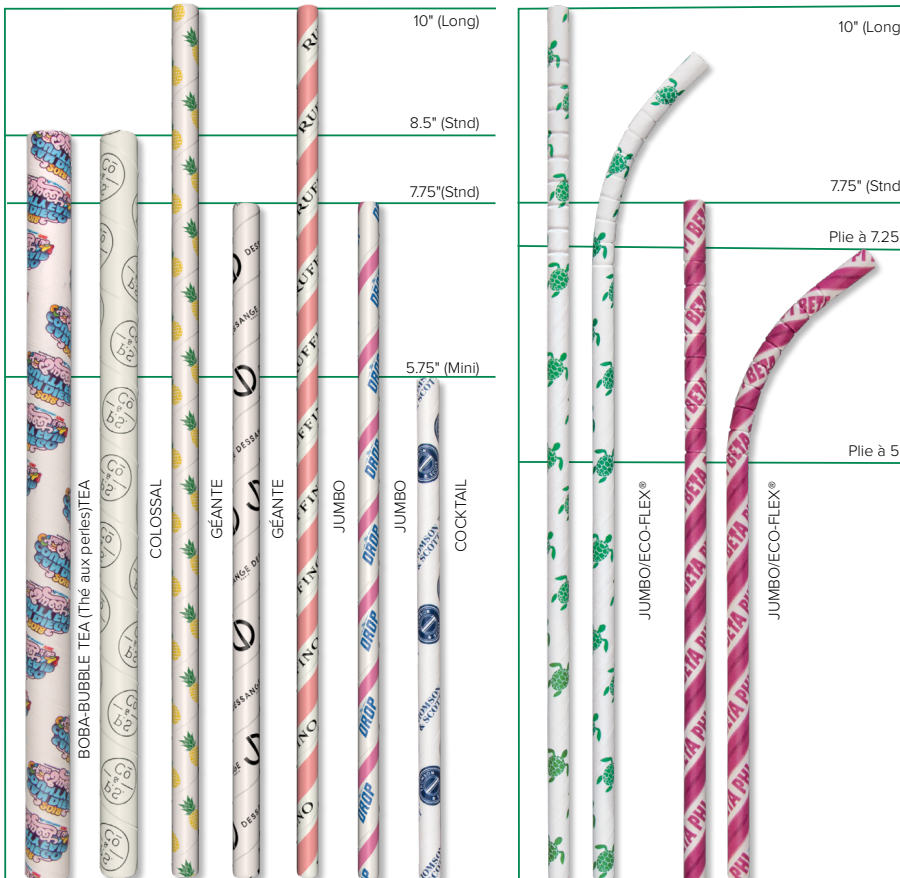

# Sélection de pailles en papier disponibles chez Lapaco®

**Jumbo EcoFlex® Blanche - 7.75"**

**Jumbo Rayée Rouge - 7.75"**

Item#	Enveloppées	Taille	Qté/Caisse	Aardvark®	Item#	Non Enveloppées	Taille	Qté/Caisse	Aardvark®
61500241	Jumbo Ecoflex® Blanche	7.75"	3200/cs (8/400)	Aardvark®	61500206	Jumbo Blanche	7.75"	4800/cs (8/600)	Aardvark®
61500207	Jumbo Blanche	7.75"	3200/cs (8/400)	Aardvark®	61520015	Jumbo Rayée Bleue Pâle	7.75"	4800/cs (8/600)	Aardvark®
61509002	Boba Blanche	8.5"	960/cs (8/120)	Aardvark®	61520005	Jumbo Rayée Rouge	7.75"	4800/cs (8/600)	Aardvark®
61530005	Jumbo Rayée Rouge	7.75"	3200/cs (8/400)	Aardvark®	61520099	Jumbo Noire	7.75"	4800/cs (8/600)	Aardvark®
61530099	Jumbo Noire	7.75"	3200/cs (8/400)	Aardvark®	61520036	Jumbo Rayée Verte	7.75"	4800/cs (8/600)	Aardvark®
61530015	Jumbo Rayée Bleue Pâle	7.75"	3200/cs (8/400)	Aardvark®	61522999	Jumbo Noire	5.75"	7000/cs (8/875)	Aardvark®
61530036	Jumbo Rayée Verte	7.75"	3200/cs (8/400)	Aardvark®					

## Diamètre extérieur de la paille

**Personnalisez vos pailles en papier!**

**Contactez votre gestionnaire de territoire Lapaco® pour plus d'informations**

**Lapaco®**

**LES PRODUITS DE PAPIER LAPACO LTÉE**